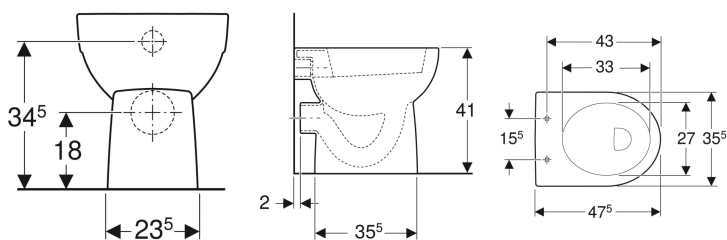

Geberit Renova Stand-WC Flachspüler, Abgang horizontal, teilgeschlossene Form

Beispielbild

Verwendungszwecke

- Für AP- und UP-Spülkästen
- Für UP-Druckspüler

Eigenschaften

- Bodenstehend
- Frei stehend

Lieferumfang

- Befestigungsmaterial

Zusätzlich zu bestellen

- WC-Sitz

- Flachspül-WC
- Mit Spülrand
- Typ 1, Vollmenge 6 l, nach EN 997
- Abgang horizontal
- Teilgeschlossene Form

Technische Daten

Werkstoff | Sanitärkeramik

Art.-Nr.	Farbe / Oberfläche	B	H	T	VE1
203010000	weiß	35.5 cm	41 cm	47.5 cm	1 St.