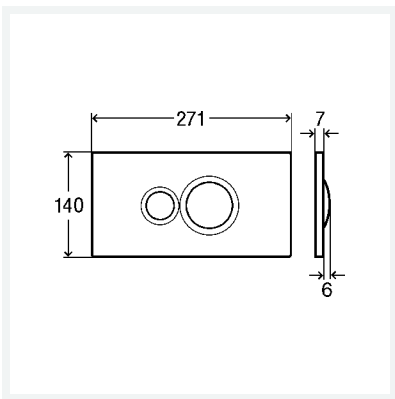

## Betätigungsplatte

## Eigenschaften

Abdeckplatte	Kunststoff weiß-alpin
Druckstück	Kunststoff weiß-alpin
Gewicht	310 g
Volumen	3108 cm <sup>3</sup>
Werkstoff	Kunststoff