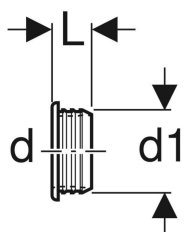

## Geberit Manschette

Beispielbild

### Technische Daten

Werkstoff

EPDM

Art-Nr.	d, $\emptyset$	d1, $\emptyset$	L	VE1	VE2	VE3
153.564.16.1	32 mm	58 mm	2.3 cm	1 St.	10 St.	100 St.