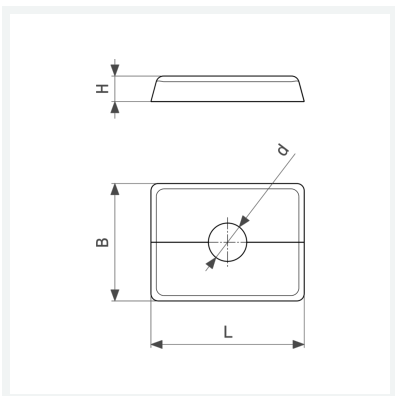

Rosette

- für HK-Anschluss mit HK-Anschlussbogen/-rohr oder blankem Kupferrohr,
Boden-/Wandabschluss

Modell 1079.5

Artikel 132 781

Eigenschaften

Länge	L	60
Breite	B	45
Höhe	H	10
Rohraußendurchmesser	d	15
Gewicht	11,4 g	
Volumen	124,32 cm ³	