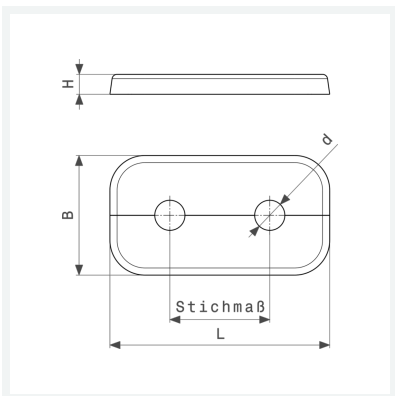

Doppelrosette
- für HK-Anschluss mit Rohr d16, Boden-/Wandabschluss
Modell 1079.3

Artikel 351 748

Eigenschaften

Länge	L	110
Breite	B	60
Höhe	H	10
Rohraußendurchmesser	d	17
Stichmaß	50	
Gewicht	21,5 g	
Volumen	310,8 cm ³	