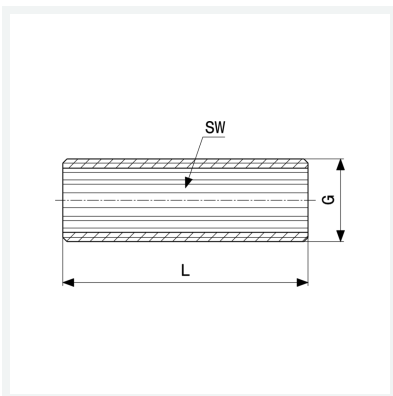

## Eigenschaften

Länge	L	60
Gewinde zylindrisch	G	1
Länge	L	60 mm
Schlüsselweite	SW	22 mm
Gewicht	169,3 g	
Volumen	155,4 cm <sup>3</sup>	
Werkstoff	Rotguss oder Siliziumbronze	