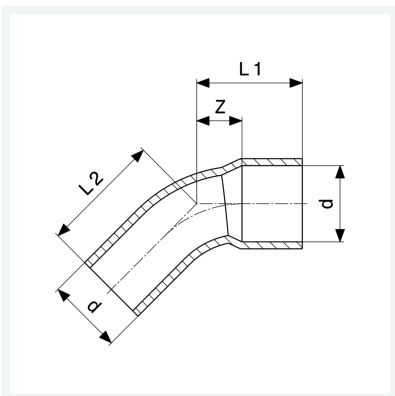

Bogen 45°
- Lötanschluss, Einsteckende
Modell 95040

Artikel 110 338

Eigenschaften

Gütesicherung Cu	Cu	✓
Rohraußendurchmesser	d	42
Z-Maß	Z	17 mm
Länge 1	L1	44 mm
Länge 2	L2	46 mm
Gewicht	146 g	
Volumen	414,4 cm ³	
Werkstoff	Kupfer	