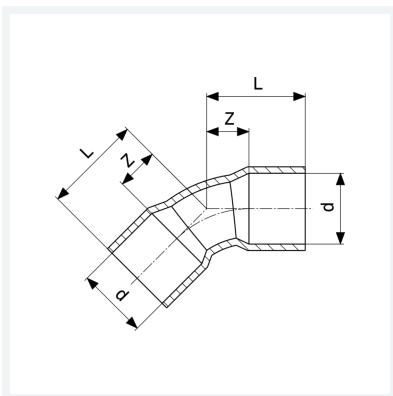

Bogen 45°
- Lötanschluss
Modell 95041

Artikel 104 016

Eigenschaften

Gütesicherung Cu	Cu	✓
Rohraußendurchmesser	d	35
Z-Maß	Z	15 mm
Länge	L	38 mm
Gewicht	102,2 g	
Volumen	248,64 cm ³	
Werkstoff	Kupfer	