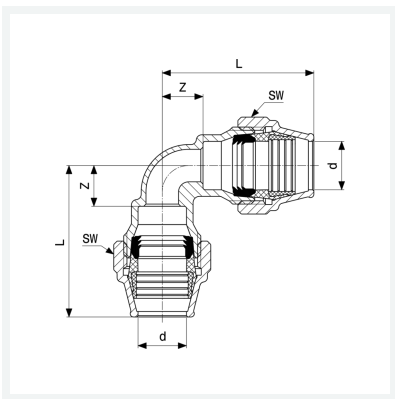

Maxiplex-Bogen 90°
- Verschraubungen

Ausstattung
Mehrkant
Modell 9027

Artikel 275 754

Eigenschaften

Rohraußendurchmesser	d	63
Z-Maß	Z	41 mm
Länge	L	122 mm
Schlüsselweite	SW	90 mm
Gewicht	2088 g	
Volumen	3108 cm ³	
Werkstoff	Rotguss	