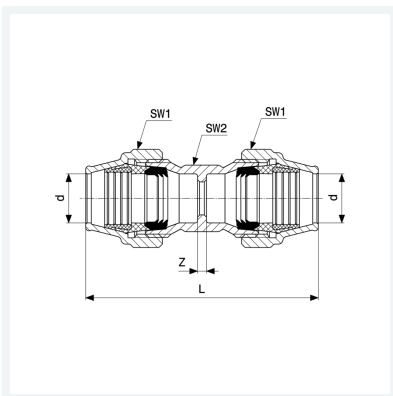

**Maxiplex-Kupplung**  
- Verschraubungen

**Ausstattung**  
Mehrkant  
**Modell 9041**

**Artikel 277 871**

## Eigenschaften

Rohraußendurchmesser	d	50
Z-Maß	Z	4 mm
Länge	L	156 mm
Schlüsselweite 1	SW1	77 mm
Schlüsselweite 2	SW2	59 mm
Gewicht	1335 g	
Volumen	1381,333 cm <sup>3</sup>	
Werkstoff	Rotguss	