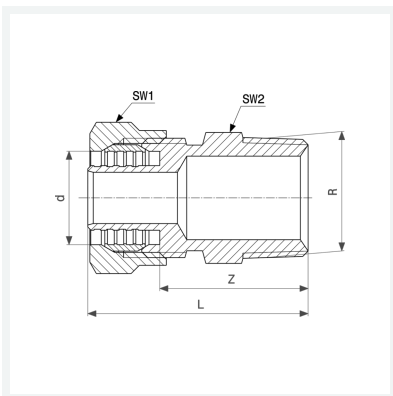

## Eigenschaften

|                      |                       |       |
|----------------------|-----------------------|-------|
| Rohraußendurchmesser | d                     | 20    |
| Außengewinde kegelig | R                     | ¾     |
| Z-Maß                | Z                     | 33 mm |
| Länge                | L                     | 49 mm |
| Schlüsselweite 1     | SW1                   | 30 mm |
| Schlüsselweite 2     | SW2                   | 27 mm |
| Gewicht              | 134,8 g               |       |
| Volumen              | 82,88 cm <sup>3</sup> |       |
| Werkstoff            | Rotguss               |       |