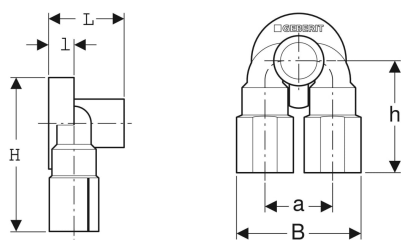

## Geberit Schalldämmset für Doppelanschlusswinkel 90°

Beispielbild

### Verwendungszwecke

- Für Geberit Doppelanschlusswinkel mit Innengewinde Rp 1/2"