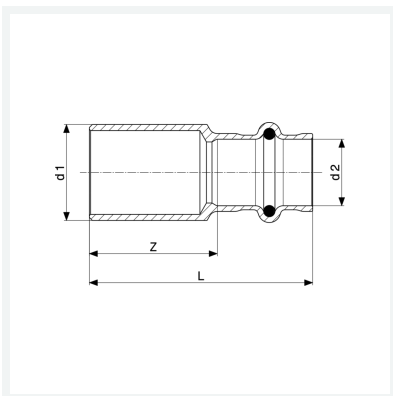

**Sanpress-Muffe
mit SC-Contur**
- Pressanschlüsse
Ausstattung
Dichtelemente EPDM
Modell 2215

Artikel 107 727

Eigenschaften

Rohraußendurchmesser	d	15
Z-Maß	Z	7 mm
Länge	L	51 mm
Gewicht	33,8 g	
Volumen	62,16 cm ³	
Werkstoff	Rotguss oder Siliziumbronze	