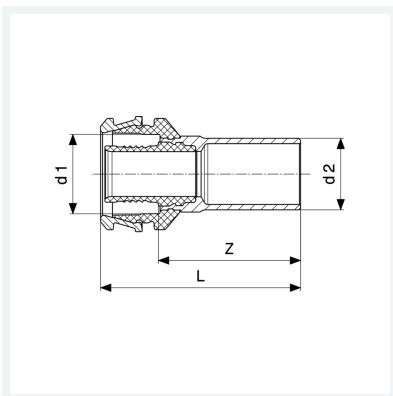

## Raxofix-Einsteckstück mit SC-Contur

- für alle metallenen Viega Systeme
- Pressanschluss, Einsteckende

**Modell 5313**

**Artikel 646 578**

## Eigenschaften

Rohraußendurchmesser 1	d1	20
Rohraußendurchmesser 2	d2	18
Z-Maß	Z	36 mm
Länge	L	51 mm
Gewicht	42,7 g	
Volumen	71,04 cm <sup>3</sup>	
Werkstoff	Siliziumbronze	