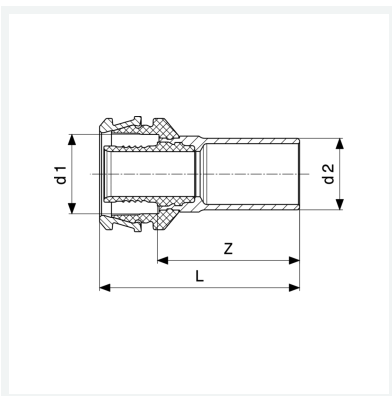

Raxofix-Einsteckstück mit SC-Contur

- für alle metallenen Viega Systeme
- Pressanschluss, Einsteckende

Modell 5313

Artikel 646 615

Eigenschaften

Rohraußendurchmesser 1	d1	40
Rohraußendurchmesser 2	d2	35
Z-Maß	Z	47 mm
Länge	L	74 mm
Gewicht	218 g	
Volumen	497,28 cm ³	
Werkstoff	Siliziumbronze	