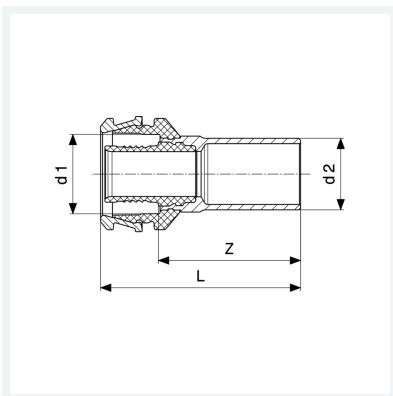

Raxofix-Einsteckstück mit SC-Contur

- für alle metallenen Viega Systeme
- Pressanschluss, Einsteckende

Modell 5313

Artikel 646 622

Eigenschaften

Rohraußendurchmesser 1	d1	50
Rohraußendurchmesser 2	d2	42
Z-Maß	Z	62 mm
Länge	L	89 mm
Gewicht	307 g	
Volumen	497,28 cm ³	
Werkstoff	Siliziumbronze	