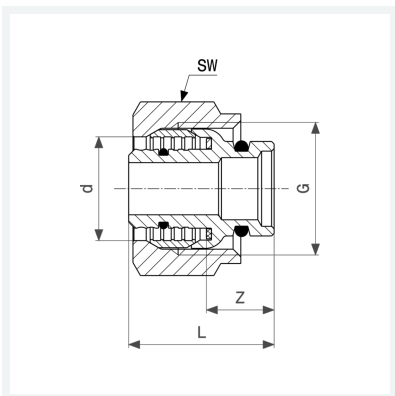

## Sanfix P-Klemmringverschraubung

- für Sanfix Fosta an Eurokonus
- nicht geeignet für Sanfix-Rohr

## Eigenschaften

Rohraußendurchmesser	d	20
Z-Maß	Z	11 mm
Länge	L	25 mm
Schlüsselweite	SW	30 mm
Gewicht	89,2 g	
Volumen	124,32 cm <sup>3</sup>	
Werkstoff	Rotguss vernickelt	