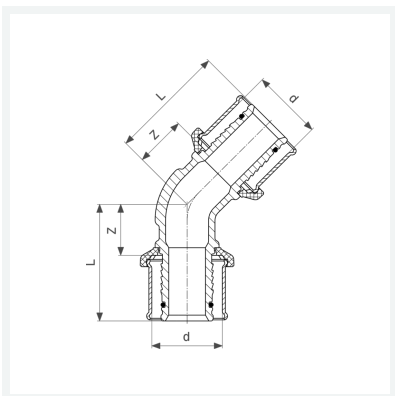

**Sanfix P-Bogen 45°
mit SC-Contur**
- Pressanschlüsse
Modell 2126

Artikel 575 052

Eigenschaften

Rohraußendurchmesser	d	25
Z-Maß	Z	19 mm
Länge	L	43 mm
Gewicht	140 g	
Volumen	124,32 cm ³	
Werkstoff	Rotguss	