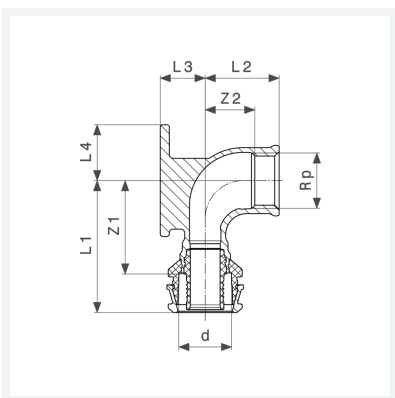

**Raxofix-Wandscheibe
mit SC-Contur**
- Pressanschluss, Rp-Gewinde
Modell 5325.5

Artikel 645 915

Eigenschaften

Rohraußendurchmesser	d	16
Innengewinde zylindrisch	Rp	½
Z-Maß 1	Z1	36 mm
Z-Maß 2	Z2	19 mm
Länge 1	L1	51 mm
Länge 2	L2	28 mm
Länge 3	L3	17 mm
Länge 4	L4	21 mm
Gewicht	116,7 g	
Volumen	207,2 cm ³	

Datenblatt

**Raxofix-Wandscheibe
mit SC-Contur
Modell 5325.5
Artikel 645 915**

Eigenschaften

Werkstoff

Siliziumbronze