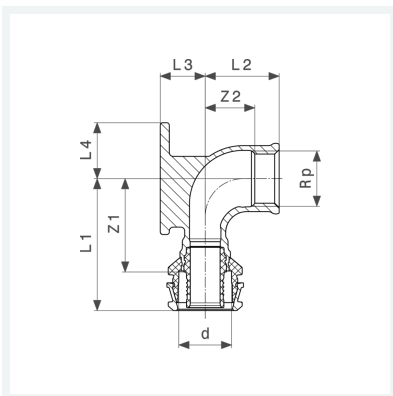

**Raxofix-Wandscheibe
mit SC-Contur**
- Pressanschluss, Rp-Gewinde
Modell 5325.5

Artikel 645 922

Eigenschaften

Rohraußendurchmesser	d	20
Innengewinde zylindrisch	Rp	½
Z-Maß 1	Z1	36 mm
Z-Maß 2	Z2	19 mm
Länge 1	L1	51 mm
Länge 2	L2	28 mm
Länge 3	L3	17 mm
Länge 4	L4	21 mm
Gewicht	127,8 g	
Volumen	355,2 cm ³	

Datenblatt

**Raxofix-Wandscheibe
mit SC-Contur
Modell 5325.5
Artikel 645 922**

Eigenschaften

Werkstoff

Siliziumbronze