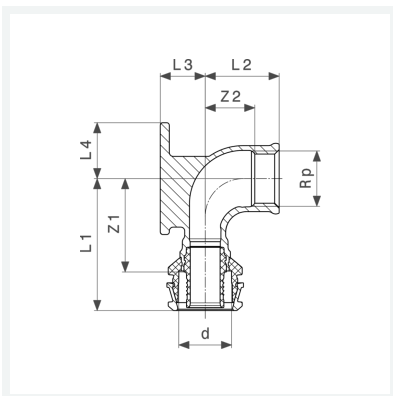

Raxofix-Wandscheibe mit SC-Contur

- Pressanschluss, Rp-Gewinde
Modell 5325.5

Artikel 645 939

Eigenschaften

Rohraußendurchmesser	d	20
Innengewinde zylindrisch	Rp	¾
Z-Maß 1	Z1	38 mm
Z-Maß 2	Z2	19 mm
Länge 1	L1	53 mm
Länge 2	L2	29 mm
Länge 3	L3	17 mm
Länge 4	L4	21 mm
Gewicht	172 g	
Volumen	414,4 cm ³	

Datenblatt

**Raxofix-Wandscheibe
mit SC-Contur
Modell 5325.5
Artikel 645 939**

Eigenschaften

Werkstoff

Siliziumbronze