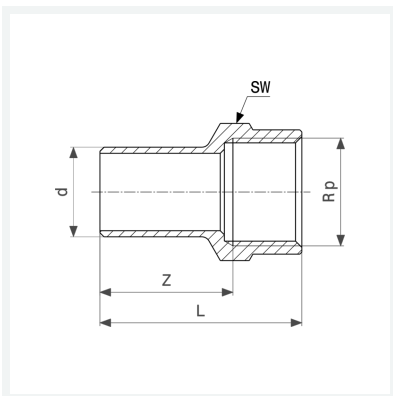

Prestabo-Einsteckstück
- Einsteckende, Rp-Gewinde

Ausstattung

Mehrkant

Modell 1112.1

Artikel 559 168

Eigenschaften

VdS-Zulassung	VdS	✓
Rohraußendurchmesser	d	22
Innengewinde zylindrisch	Rp	½
Z-Maß	Z	31 mm
Länge	L	46 mm
Schlüsselweite	SW	27 mm
Gewicht	58,9 g	
Volumen	99,46 cm ³	
Werkstoff	Stahl unlegiert, verzinkt	