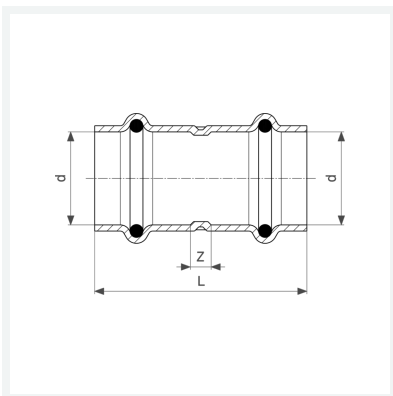

**Prestabo-Muffe  
mit SC-Contur**  
- Pressanschlüsse  
**Ausstattung**  
Dichtelemente EPDM  
**Modell 1115**  
  
**Artikel 558 000**

## Eigenschaften

VdS-Zulassung	VdS	✓
Rohraußendurchmesser	d	22
Z-Maß	Z	12 mm
Länge	L	58 mm
Gewicht	57,4 g	
Volumen	82,88 cm <sup>3</sup>	
Werkstoff	Stahl unlegiert, verzinkt	