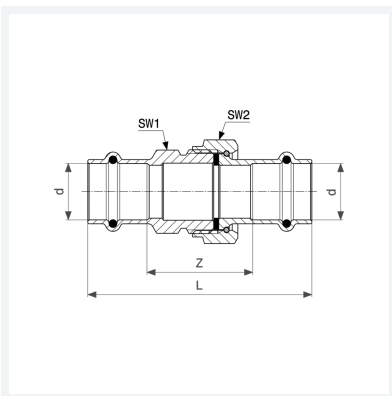

## Prestabo-Verschraubung mit SC-Contur

- Pressanschlüsse
- flachdichtend

### Ausstattung

Flachdichtung EPDM, Dichtelemente EPDM, Mehrkant

## Eigenschaften

Rohraußendurchmesser	d	15
Z-Maß	Z	33 mm
Länge	L	77 mm
Schlüsselweite 1	SW1	30 mm
Schlüsselweite 2	SW2	30 mm
Gewicht	137,5 g	
Volumen	124,32 cm <sup>3</sup>	
Werkstoff	Stahl unlegiert, verzinkt	