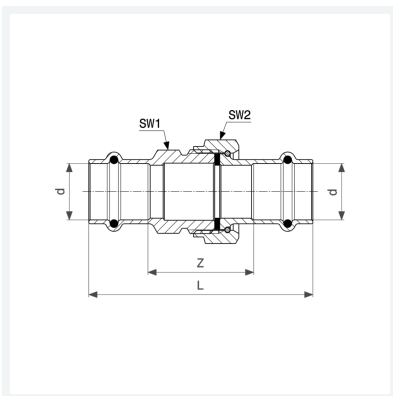

## Prestabo-Verschraubung mit SC-Contur

- Pressanschlüsse
- flachdichtend

## Eigenschaften

Rohraußendurchmesser	d	18
Z-Maß	Z	35 mm
Länge	L	79 mm
Schlüsselweite 1	SW1	30 mm
Schlüsselweite 2	SW2	30 mm
Gewicht	140 g	
Volumen	124,32 cm <sup>3</sup>	
Werkstoff	Stahl unlegiert, verzinkt	