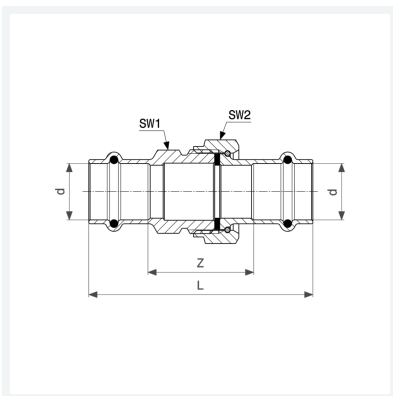

Prestabo-Verschraubung mit SC-Contur

- Pressanschlüsse
- flachdichtend

Ausstattung

Flachdichtung EPDM, Dichtelemente EPDM, Mehrkant

Modell 1160

Artikel 559 328

Eigenschaften

VdS-Zulassung	VdS	✓
Rohraußendurchmesser	d	22
Z-Maß	Z	38 mm
Länge	L	84 mm
Schlüsselweite 1	SW1	36 mm
Schlüsselweite 2	SW2	37 mm
Gewicht	226,2 g	
Volumen	248,64 cm ³	
Werkstoff	Stahl unlegiert, verzinkt	