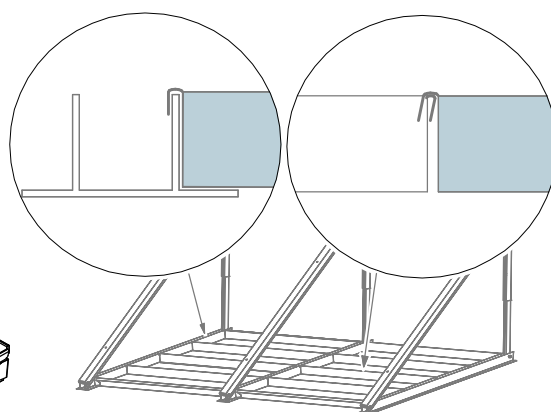

Ersatzteilliste

8738891357.aa.RS