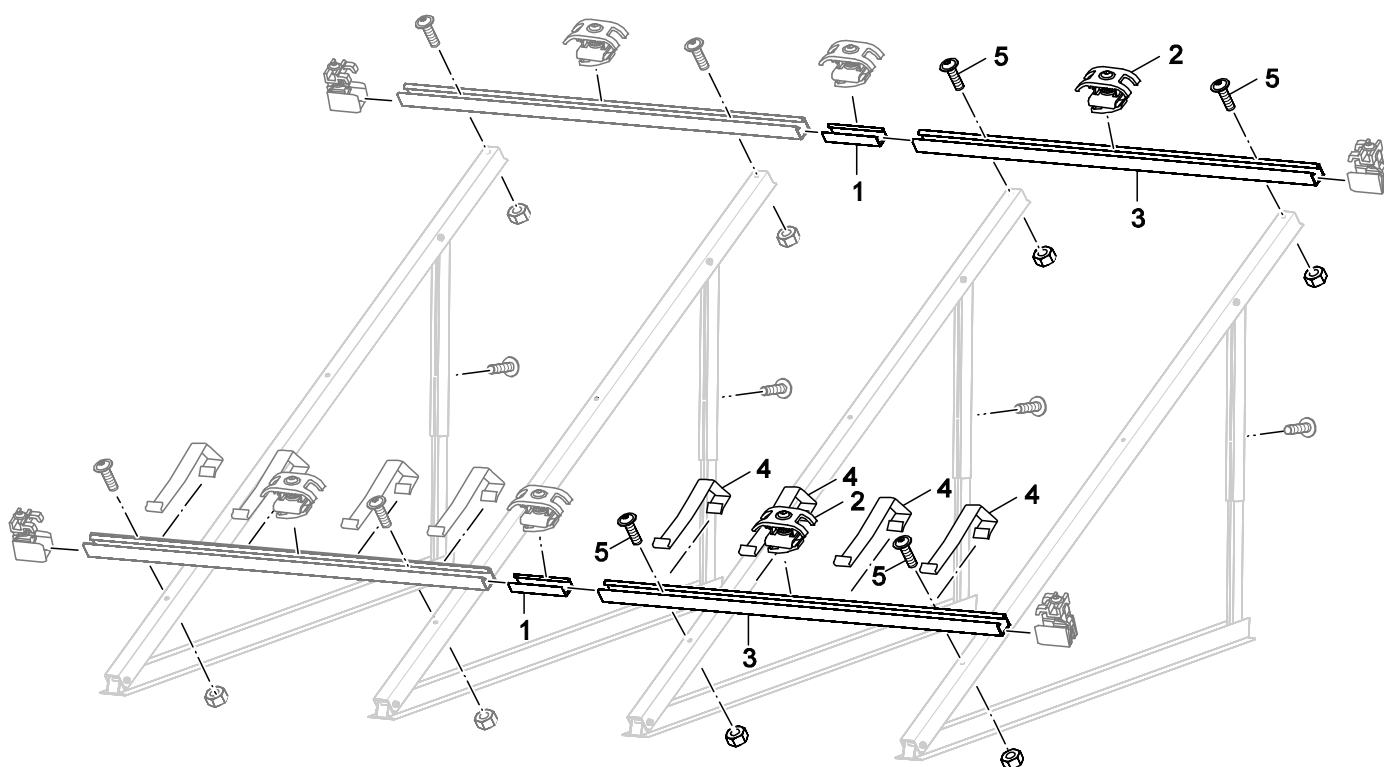

ADS 1 VT6 VKA6	7 735 600 166
ADS 2 VT6 VKA7	7 735 600 167
ADS 3 VT6 VKA8	7 735 600 168

Ersatzteilliste

6720905315.aa.RS-Dachanbindung Schiefer/Schindel

Ersatzteilliste

8738891357.aa.RS

Ersatzteilliste

8738893415.aa.R