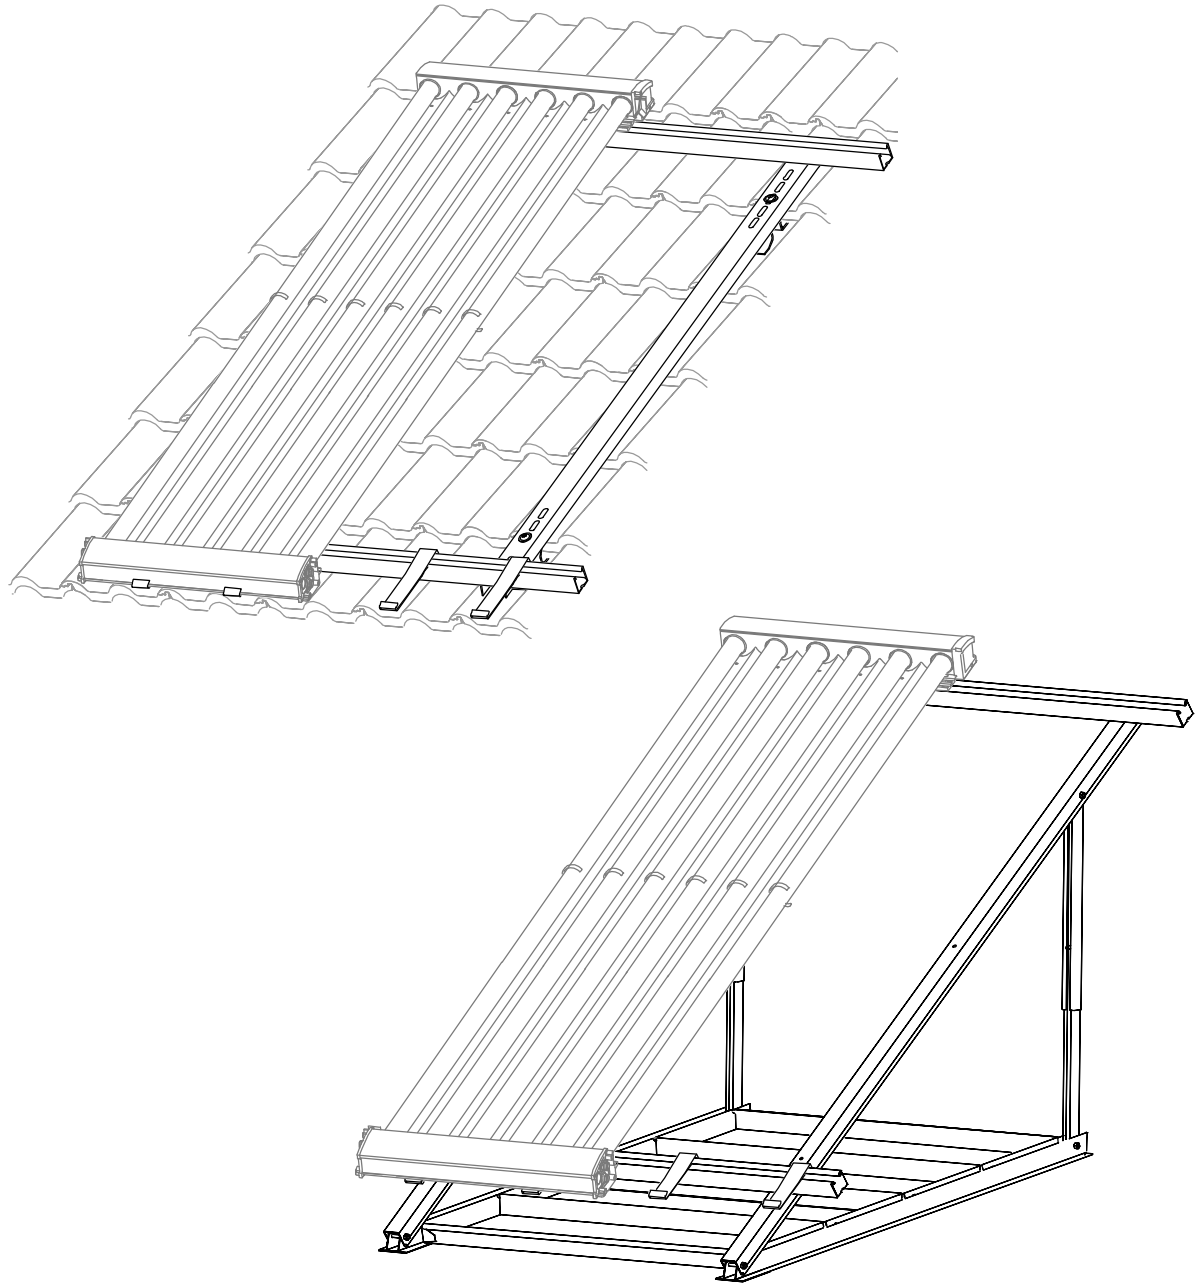

Montage-und Verbindungssets

8738893473.aa.R

Inhaltsverzeichnis

AD DABPZ / FKA3-2	8 718 531 023	6	Aufdach Dachanbindung Bieber/Pfanne/Ziegel
DAB Pf/Z/B	7 747 025 410	6	Dachanbindung Pfannen/Ziegel/Bieber
AD DABSSB / FKA9-2	8 718 531 024	8	Aufdach Dachanbindung Schiefer/Schindel/Bieber
AD DABWB / FKA4-2	8 718 531 025	10	Aufdach Dachanbindung Wellpl/Blechdach
ADES 2 VT6 VKA9	7 735 600 170	12	Aufdach-Erweiterungsset 2 VT6 VKA9
ADES 3 VT6 VKA10	7 735 600 171	12	Aufdach-Erweiterungsset 3 VT6 VKA10
ADS 1 VT6 VKA6	7 735 600 166	14	Aufdach-Set 1 VT6 VKA6
ADS 2 VT6 VKA7	7 735 600 167	14	Aufdach-Set 2 VT6 VKA7
ADS 3 VT6 VKA8	7 735 600 168	14	Aufdach-Set 3 VT6 VKA8
DAB Schi/Schi FKA23	7 747 025 413	16	Dachanbindung Schiefer/Schindel zweierSet FKA23
FD BWS / FKF7-2	8 718 531 035	18	Flachd Beschwerungswannen-Set
FDES 2K VT6 VKF8	7 735 600 174	20	Flachdach-Erweiterungsset 2K VT6
FDES 3K VT6 VKF9	7 735 600 169	20	Flachdach-Erweiterungsset 3K VT6
VKF12	7 735 600 279	20	Flachdach-Erweiterungsset 2 VT6 VKF12
VKF13	7 735 600 280	20	Flachdach-Erweiterungsset 3 VT6 VKF13
FDS 2K VT6 VKF6	7 735 600 172	22	Flachdach-Set 2K VT6
FDS 3K VT6 VKF7	7 735 600 173	22	Flachdach-Set 3K VT6
VKF10	7 735 600 277	22	Flachdach-Set 2 VT6 VKF10
VKF11	7 735 600 278	22	Flachdach-Set 3 VT6 VKF11
SP 2 Set VKA	7 735 600 175	24	Sparrenanker 2er Set
SP 4 Set VKA	7 735 600 105	24	Sparrenanker 4er Set VKA
SVR	7 735 600 276	26	Set Verbindung Reihe