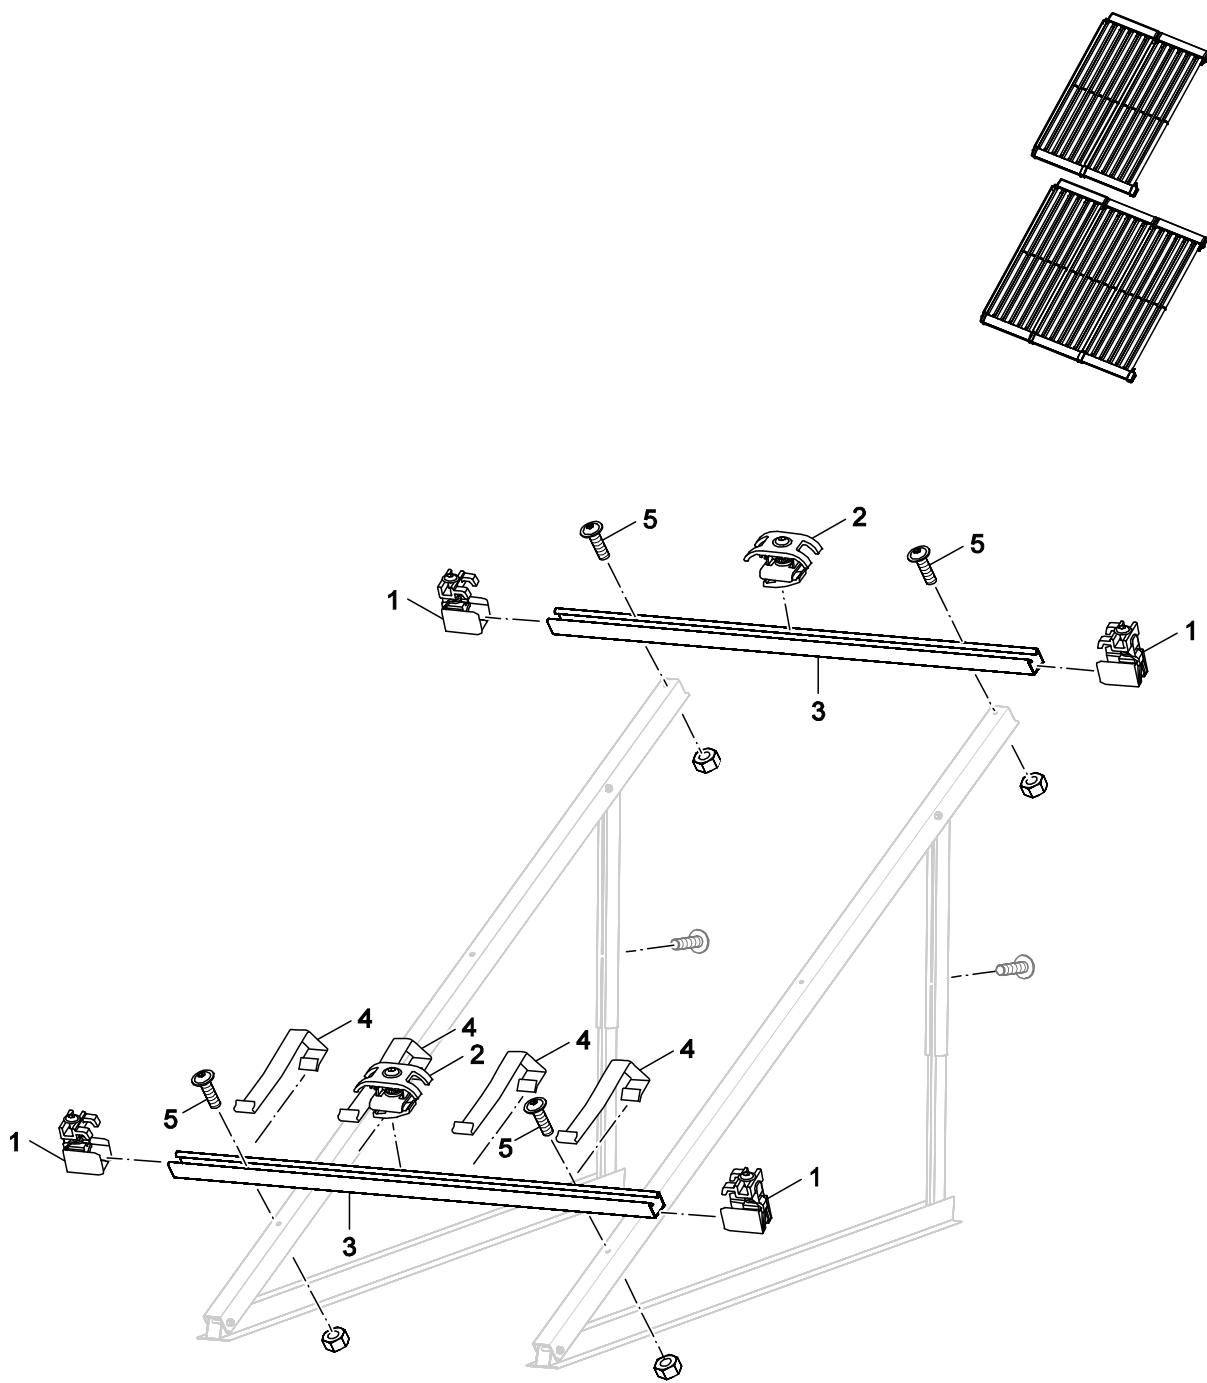

Ersatzteilliste

8738893414.aa.R

FDS 2K VT6 VKF6	7 735 600 172
FDS 3K VT6 VKF7	7 735 600 173
VKF10	7 735 600 277
VKF11	7 735 600 278