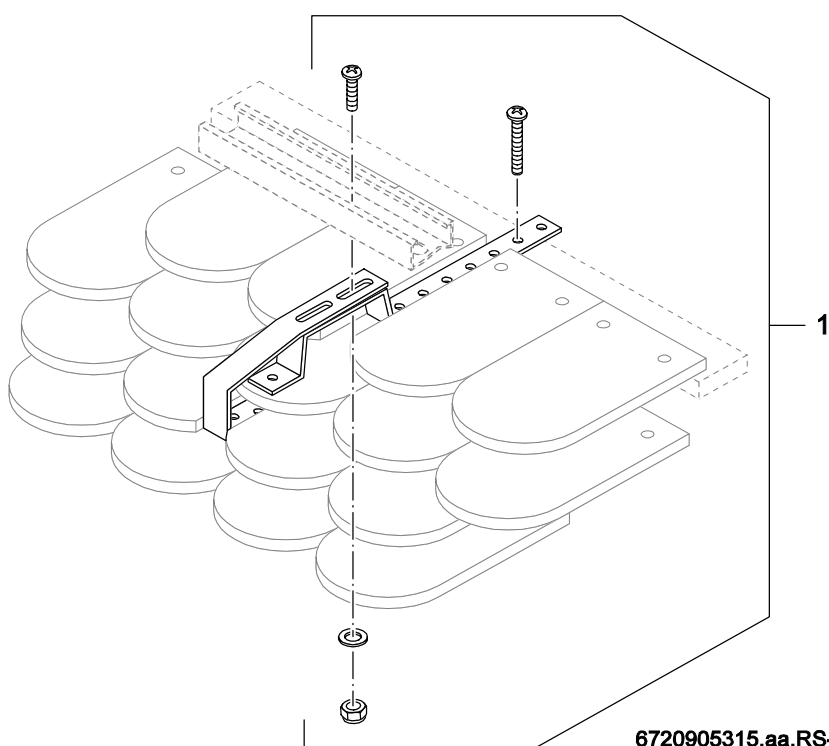

Ersatzteilliste

6720905315.aa.RS-Dachanbindung Schiefer/Schindel