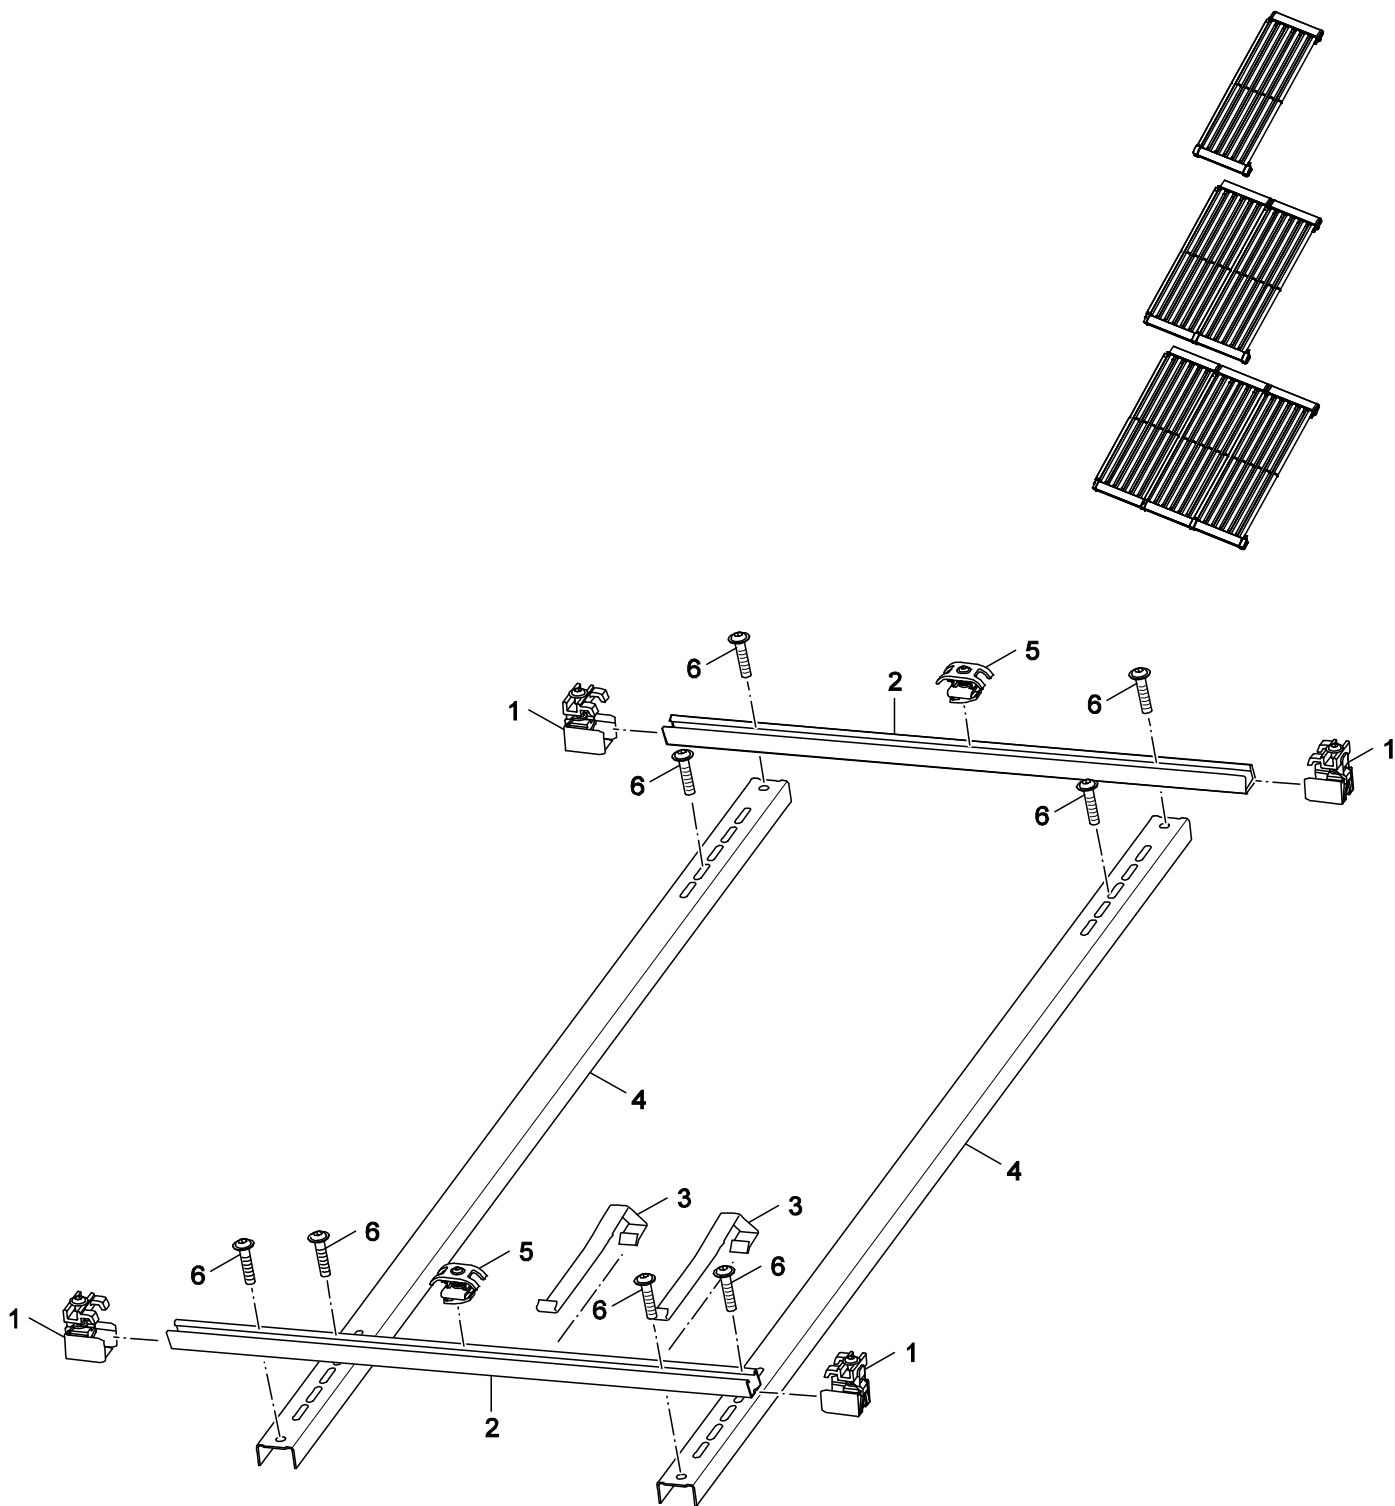

Montage-und Verbindungssets

8738893473.aa.R

Inhaltsverzeichnis

AD DABPZ / FKA3-2	8 718 531 023	6	Aufdach Dachanbindung Bieber/Pfanne/Ziegel
DAB Pf/Z/B	7 747 025 410	6	Dachanbindung Pfannen/Ziegel/Bieber
AD DABSSB / FKA9-2	8 718 531 024	8	Aufdach Dachanbindung Schiefer/Schindel/Bieber
AD DABWB / FKA4-2	8 718 531 025	10	Aufdach Dachanbindung Wellpl/Blechdach
ADES 2 VT6 VKA9	7 735 600 170	12	Aufdach-Erweiterungsset 2 VT6 VKA9
ADES 3 VT6 VKA10	7 735 600 171	12	Aufdach-Erweiterungsset 3 VT6 VKA10
ADS 1 VT6 VKA6	7 735 600 166	14	Aufdach-Set 1 VT6 VKA6
ADS 2 VT6 VKA7	7 735 600 167	14	Aufdach-Set 2 VT6 VKA7
ADS 3 VT6 VKA8	7 735 600 168	14	Aufdach-Set 3 VT6 VKA8
DAB Schi/Schi FKA23	7 747 025 413	16	Dachanbindung Schiefer/Schindel zweierSet FKA23
FD BWS / FKF7-2	8 718 531 035	18	Flachd Beschwerungswannen-Set
FDES 2K VT6 VKF8	7 735 600 174	20	Flachdach-Erweiterungsset 2K VT6
FDES 3K VT6 VKF9	7 735 600 169	20	Flachdach-Erweiterungsset 3K VT6
VKF12	7 735 600 279	20	Flachdach-Erweiterungsset 2 VT6 VKF12
VKF13	7 735 600 280	20	Flachdach-Erweiterungsset 3 VT6 VKF13
FDS 2K VT6 VKF6	7 735 600 172	22	Flachdach-Set 2K VT6
FDS 3K VT6 VKF7	7 735 600 173	22	Flachdach-Set 3K VT6
VKF10	7 735 600 277	22	Flachdach-Set 2 VT6 VKF10
VKF11	7 735 600 278	22	Flachdach-Set 3 VT6 VKF11
SP 2 Set VKA	7 735 600 175	24	Sparrenanker 2er Set
SP 4 Set VKA	7 735 600 105	24	Sparrenanker 4er Set VKA
SVR	7 735 600 276	26	Set Verbindung Reihe

Ersatzteilliste

8738891383.aa.RS

Ersatzteilliste

8738893413.aa.R

ADES 2 VT6 VKA9
ADES 3 VT6 VKA10

7 735 600 170
7 735 600 171

Ersatzteilliste

8738893412.aa.R

ADS 1 VT6 VKA6	7 735 600 166
ADS 2 VT6 VKA7	7 735 600 167
ADS 3 VT6 VKA8	7 735 600 168

Ersatzteilliste

6720905315.aa.RS-Dachanbindung Schiefer/Schindel

Ersatzteilliste

8738891357.aa.RS

Ersatzteilliste

8738893415.aa.R