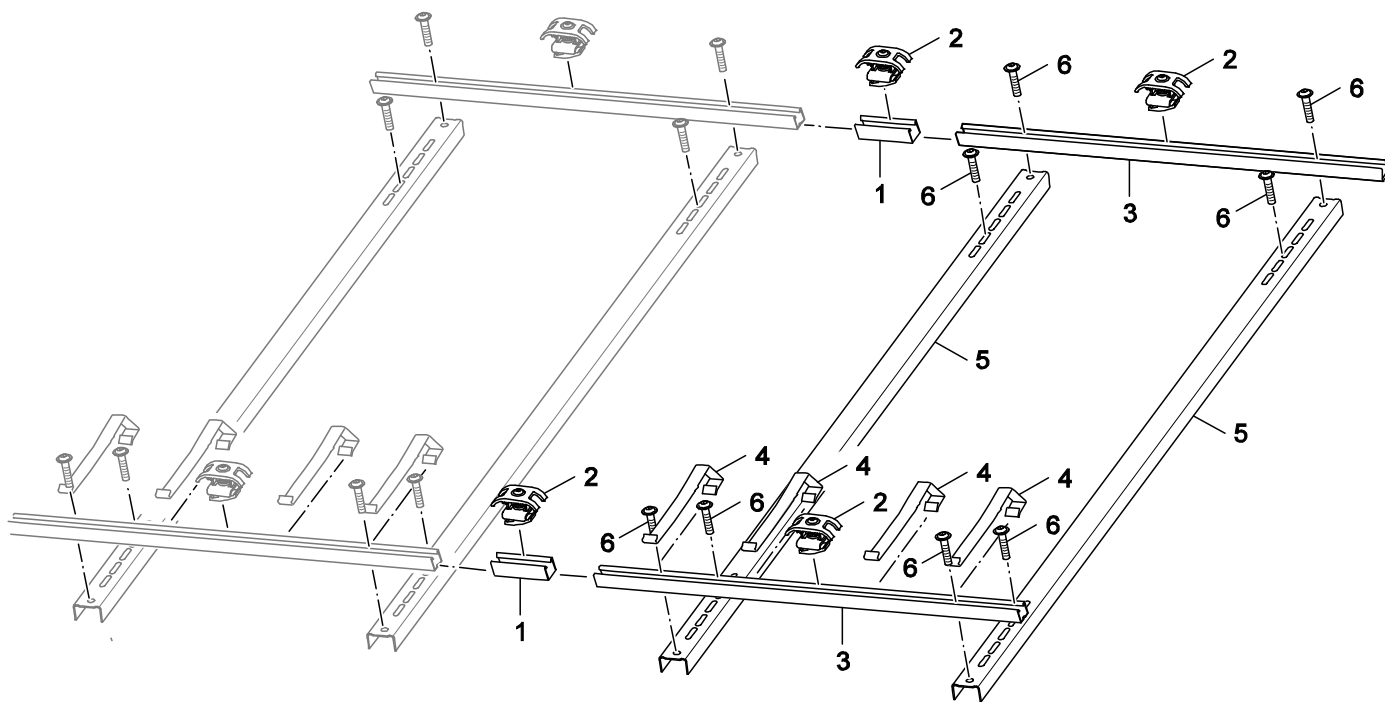

Ersatzteilliste

8738893413.aa.R

ADES 2 VT6 VKA9
ADES 3 VT6 VKA10

7 735 600 170
7 735 600 171