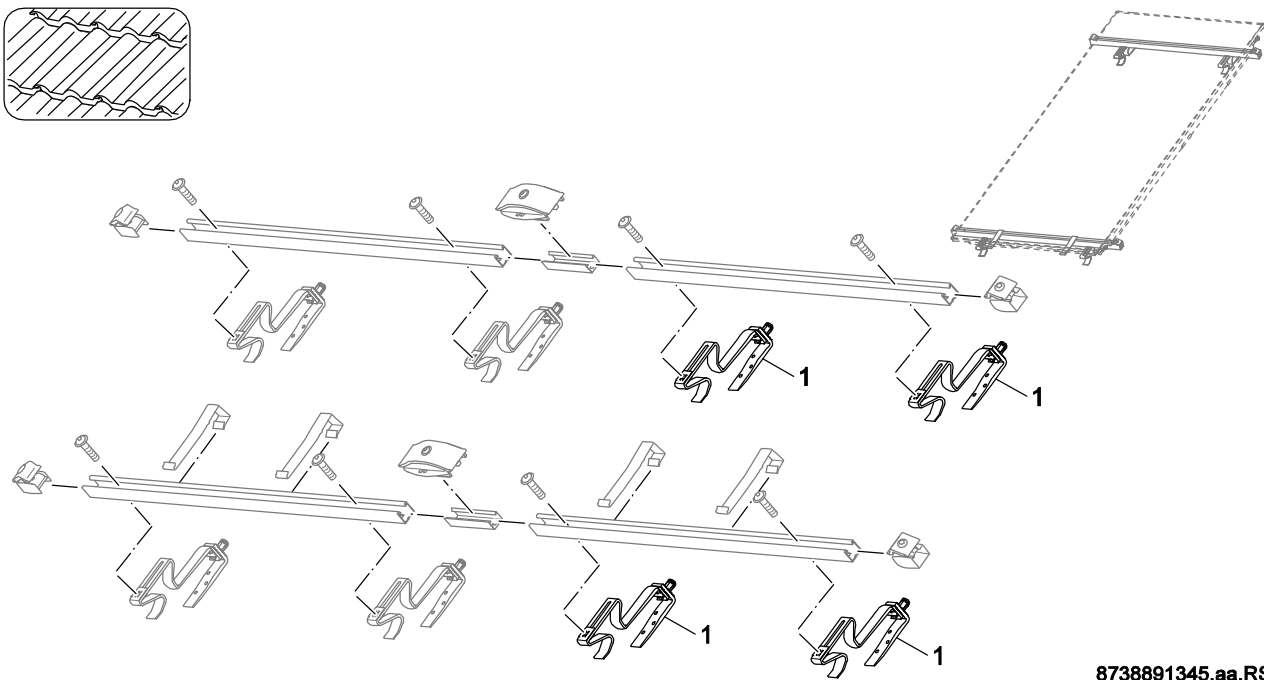

Ersatzteilliste

8738891345.aa.RS

AD DABPZ / FKA3-2

8 718 531 023

DAB Pf/Z/B

7 747 025 410