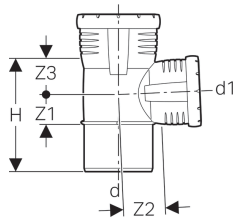

Geberit Silent-Pro Abzweig 87,5°

Beispielbild

Verwendungszwecke

- Zum Ableiten von Abwasser innerhalb von Gebäuden
- Für Gebäude mit erhöhten Schallschutzanforderungen
- Für Druckleitungen von Abwasserhebeanlagen nach EN 12050-2 und EN 12050-3 ausschließlich die Dimension DN 50 verwenden

- Dichtung aus EPDM

Technische Daten

Montagetemperatur	-10 – +40 °C
Werkstoff	PP MX
Wärmeausdehnung	0.08 mm/(m·K)

Eigenschaften

- Hochschalldämmend

Art-Nr.	DN	d, ø	d1, ø	arc	H	Z1	Z2	Z3	VE1	VE2	VE3	VE4
393.348.14.1	70 / 50	75 mm	50 mm	87.5 °	11.5 cm	2.8 cm	4.2 cm	3.1 cm	5 St.	30 St.	240 St.	
393.349.14.1	70 / 70	75 mm	75 mm	87.5 °	13.9 cm	3.9 cm	4.3 cm	4.3 cm	5 St.	30 St.	240 St.	
393.448.14.1	90 / 50	90 mm	50 mm	87.5 °	12.1 cm	2.8 cm	4.9 cm	3.2 cm	5 St.	30 St.	240 St.	
393.752.14.1	150 / 125	160 mm	125 mm	87.5 °	25.2 cm	8.3 cm	13 cm	8.8 cm	1 St.	4 St.	32 St.	
393.753.14.1	150 / 150	160 mm	160 mm	87.5 °	25.2 cm	8.3 cm	8.6 cm	8.8 cm	1 St.	4 St.	32 St.	
393.248.14.1	50 / 50	50 mm	50 mm	87.5 °	10.9 cm	2.9 cm	2.8 cm	2.9 cm	10 St.	60 St.	480 St.	
393.449.14.1	90 / 70	90 mm	75 mm	87.5 °	14.6 cm	4 cm	5.1 cm	4.5 cm		10 St.	120 St.	
393.547.14.1	100 / 50	110 mm	50 mm	87.5 °	12.9 cm	2.8 cm	6 cm	3.2 cm		10 St.	120 St.	
393.549.14.1	100 / 70	110 mm	75 mm	87.5 °	15.4 cm	4 cm	6 cm	4.5 cm		10 St.	120 St.	
393.654.14.1	125 / 70	125 mm	75 mm	87.5 °	23 cm	7.8 cm	12.2 cm	7.9 cm	1 St.	8 St.	64 St.	
393.650.14.1	125 / 90	125 mm	90 mm	87.5 °	17.1 cm	4.6 cm	6.9 cm	5.2 cm	1 St.	8 St.	64 St.	
393.652.14.1	125 / 125	125 mm	125 mm	87.5 °	20.9 cm	6.5 cm	6.8 cm	7 cm	1 St.	8 St.	64 St.	
393.751.14.1	150 / 100	160 mm	110 mm	87.5 °	25.2 cm	8.3 cm	13.3 cm	8.8 cm	1 St.	4 St.	32 St.	