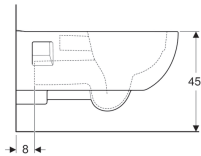

**Geberit Renova Comfort Wand-WC Tiefspüler, verlängerte Ausladung, teilgeschlossene Form, Rimfree**

Beispielbild

**Verwendungszwecke**

- Für UP-Spülkästen
- Für Druckspüler

**Eigenschaften**

- Wandhängend
- Tiefspül-WC
- Barrierefrei
- Rimfree
- Typ 1, Vollmenge 6 / 5 l, nach EN 997

- Teilgeschlossene Form
- Verlängerte Ausladung

**Technische Daten**

Werkstoff | Sanitärkeramik

**Lieferumfang**

- Spülrohr verlängert

**Zusätzlich zu bestellen**

- WC-Sitz

Art.-Nr.	Farbe / Oberfläche	B	H	T
500.693.01.1	weiß	35.5 cm	34.5 cm	70 cm
500.693.01.8	weiß / KeraTect	35.5 cm	34.5 cm	70 cm