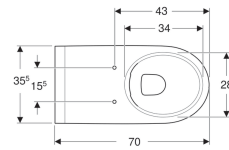

**Geberit Renova Comfort Wand-WC Tiefspüler, verlängerte Ausladung, teilgeschlossene Form, Rimfree**

Beispielbild

**Verwendungszwecke**

- Für UP-Spülkästen
- Für Druckspüler

**Eigenschaften**

- Wandhängend
- Tiefspül-WC
- Barrierefrei
- Rimfree
- Typ 1, Vollmenge 6 / 5 l, nach EN 997

- Teilgeschlossene Form
- Verlängerte Ausladung

**Technische Daten**

Werkstoff | Sanitärkeramik

**Lieferumfang**

- Spülrohr verlängert

**Zusätzlich zu bestellen**

- WC-Sitz

Art.-Nr.	Farbe / Oberfläche	B	H	T
500.693.01.1	weiß	35.5 cm	34.5 cm	70 cm
500.693.01.8	weiß / KeraTect	35.5 cm	34.5 cm	70 cm