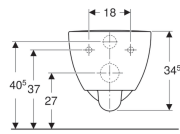

**Geberit Renova Comfort Wand-WC Tiefspüler, verlängerte Ausladung, teilgeschlossene Form, Rimfree**

Beispielbild

**Verwendungszwecke**

- Für UP-Spülkästen
- Für Druckspüler

**Eigenschaften**

- Wandhängend
- Tiefspül-WC
- Barrierefrei
- Rimfree
- Typ 1, Vollmenge 6 / 5 l, nach EN 997

- Teilgeschlossene Form
- Verlängerte Ausladung

**Technische Daten**

Werkstoff | Sanitärkeramik

**Lieferumfang**

- Spülrohr verlängert

**Zusätzlich zu bestellen**

- WC-Sitz

Art.-Nr.	Farbe / Oberfläche	B	H	T
500.693.01.1	weiß	35.5 cm	34.5 cm	70 cm
500.693.01.8	weiß / KeraTect	35.5 cm	34.5 cm	70 cm