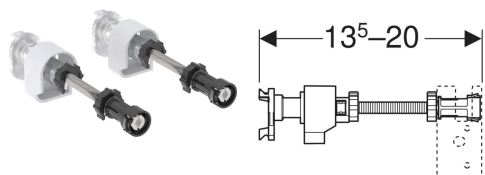

## Geberit Duofix Set Wandanker für Einzel- und Systemmontage

Beispielbild

### Verwendungszwecke

- Zum werkzeuglosen Befestigen von Geberit Duofix Montageelementen an Duofix Systemschienen
- Zum Befestigen von Geberit Duofix Montageelementen vor Trockenbau- und Massivwänden
- Zum Auflegen und Befestigen der Beplankung bei teilhohen Vorwandinstallationen

### Eigenschaften

- Kompatibel mit Geberit Duofix Installationssystem der Baureihe 2025 und älterer Baureihen

### Zubehör

- Geberit Duofix Set Wandankerverlängerungen

- Von vorne stufenlos tiefenverstellbar, mit Schnelleinstellung
- Befestigung in Geberit Duofix Systemschiene werkzeuglos durch Vierteldrehung an der Eindrehhilfe
- Umsteckbare Eindrehhilfe für eine flächenbündige Wandauflage bei Befestigung ohne Geberit Duofix Systemschienen
- Wandanker 180° drehbar bei Befestigung direkt an der Wand ohne Geberit Duofix Systemschienen
- Gewindestange M10, verzinkt