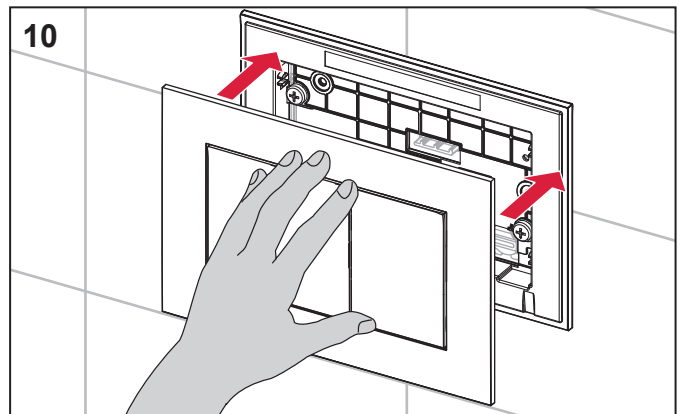

# TECEnow/TECEloop/TECEvelvet – 9 240 41x

SP430 060 00 C