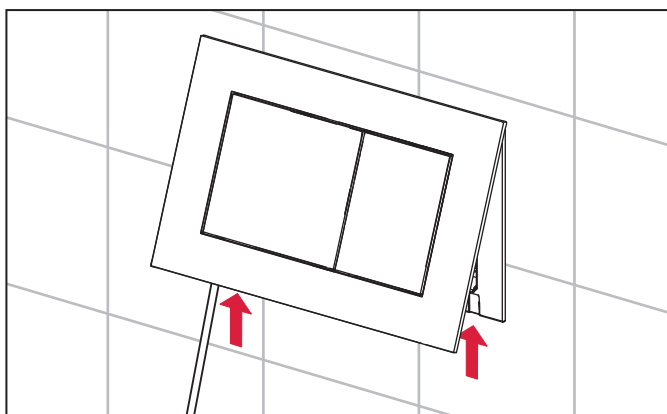

# TECEnow/TECEloop/TECEvelvet – 9 240 41x

SP430 060 00 C