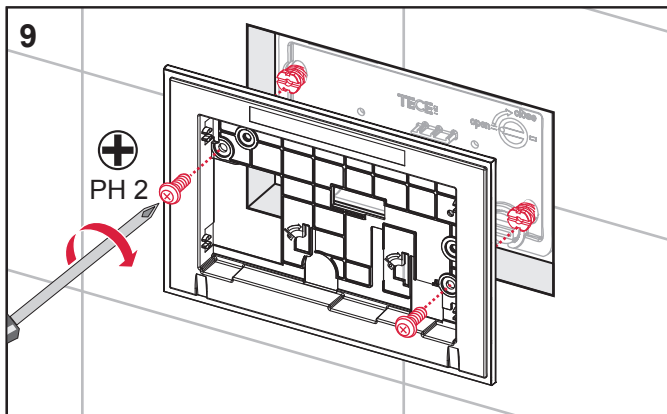

# TECEnow/TECEloop/TECEvelvet – 9 240 41x

SP430 060 00 C