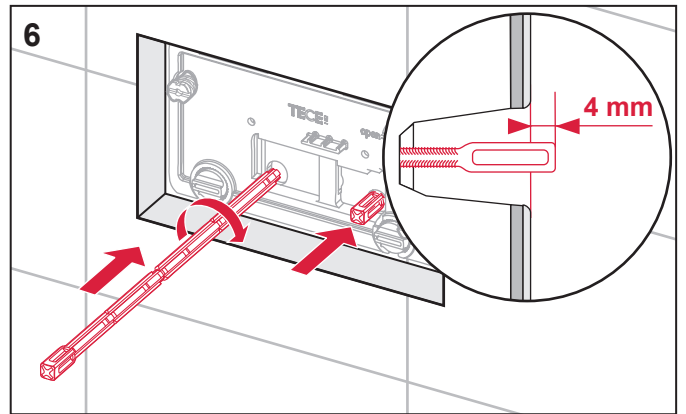

# TECEnow/TECEloop/TECEvelvet – 9 240 41x

SP430 060 00 C