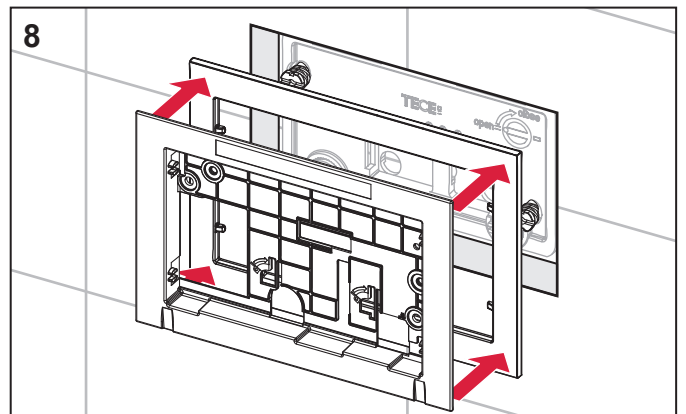

# TECEnow/TECEloop/TECEvelvet – 9 240 41x

SP430 060 00 C