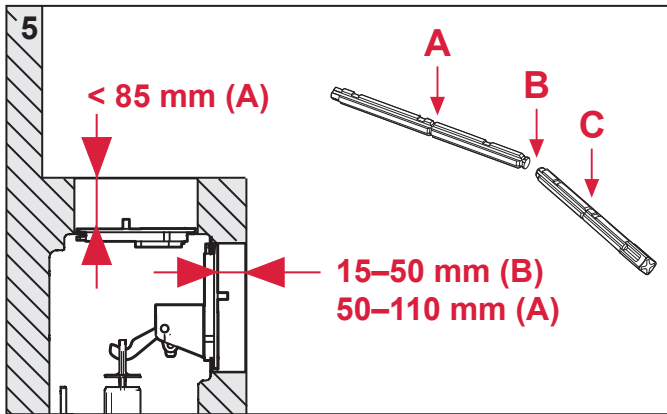

# TECEnow/TECEloop/TECEvelvet – 9 240 41x

SP430 060 00 C