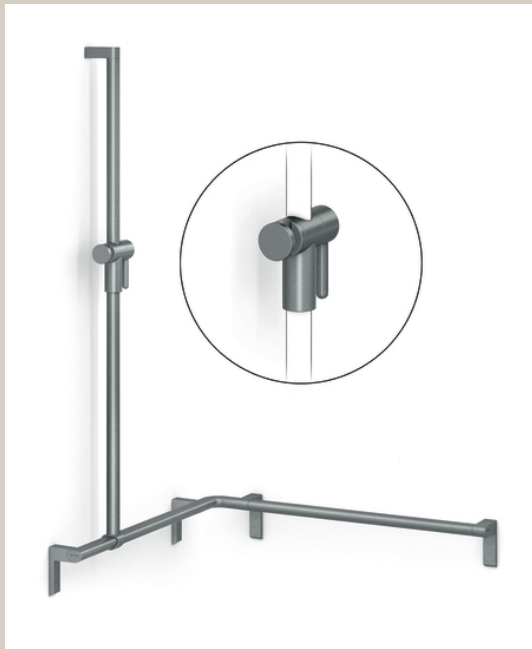

## Duschhandlauf mit verschiebbarer Brausehalterstange, 750 x 750 x 1100 mm, links

750 x 750 x 1100 mm, links  
aus Aluminium, mit kratzester Pulverbeschichtung mit antibakteriellem Schutz (ausgenommen 091 Carbonschwarz), lieferbar in den Cavere Farben, verschiebbare Brausehalterstange mit Brausehalter, Bedienhebel mit stufenloser und leichtgängiger Höhen- und Winkeleinstellung, wartungsfrei mit selbstjustierender Klemmkraft, mit seitlich gelagerter Bedienhebel zur Einhandbetätigung ohne Drehbewegung, Aufnahmekonus passend für unterschiedliche Handbrausen, Handlauf mit trigonometrischer Griffkontur zum ergonomischen Abstützen und Greifen, zum Einhängen von Einhängesitzen 7847..., verdeckte Verschraubung, max. zul. Belastung: 150 kg für Duschhandlauf, 100 kg für Brausehalterstange, erfüllt die Anforderungen nach DIN 18040.  
Lieferung mit Edelstahl Torx-Schrauben  $\varnothing$  6 x 70 mm und Dübel für Vollbaustoffe.