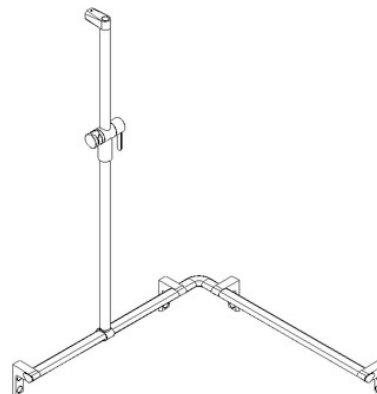

Duschhandlauf mit verschiebbarer Brausehalterstange, 750 x 750 x 1100 mm, links

750 x 750 x 1100 mm, links
aus Aluminium, mit kratzester Pulverbeschichtung mit antibakteriellem Schutz (ausgenommen 091 Carbonschwarz), lieferbar in den Cavere Farben, verschiebbare Brausehalterstange mit Brausehalter, Bedienhebel mit stufenloser und leichtgängiger Höhen- und Winkeleinstellung, wartungsfrei mit selbstjustierender Klemmkraft, mit seitlich gelagerter Bedienhebel zur Einhandbetätigung ohne Drehbewegung, Aufnahmekonus passend für unterschiedliche Handbrausen, Handlauf mit trigonometrischer Griffkontur zum ergonomischen Abstützen und Greifen, zum Einhängen von Einhängesitzen 7847..., verdeckte Verschraubung, max. zul. Belastung: 150 kg für Duschhandlauf, 100 kg für Brausehalterstange, erfüllt die Anforderungen nach DIN 18040.
Lieferung mit Edelstahl Torx-Schrauben $\varnothing$ 6 x 70 mm und Dübel für Vollbaustoffe.

Bestellnummer	7486076
Produktgruppe	7000