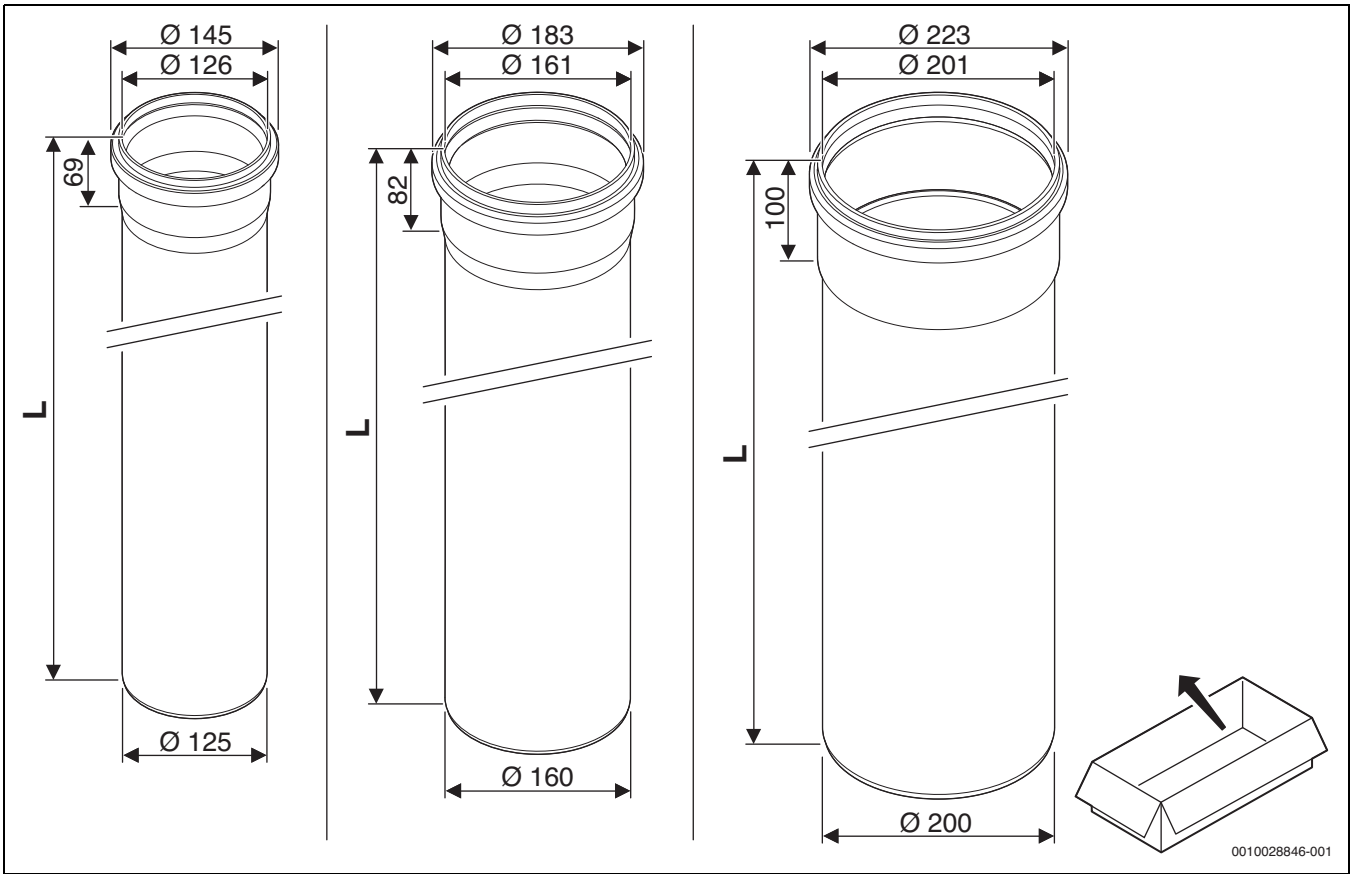

0010019707-001

1

	D / mm	L / mm	L <sub>min</sub> / mm
<b>FC-S60-500</b> 7 738 112 623	Ø 60	500	≥ 120
<b>FC-S60-1000</b> 7 738 112 624		1000	
<b>FC-S60-2000</b> 7 738 112 625		2000	
<b>FC-S80-500</b> 7 738 112 650	Ø 80	500	≥ 140
<b>FC-S80-500-W</b> 7 738 113 236		1000	
<b>FC-S80-1000</b> 7 738 112 651			
<b>FC-80-1000-W</b> 7 738 113 237		2000	
<b>FC-S80-2000</b> 7 738 112 652			
<b>FC-80-2000-W</b> 7 738 113 238			
<b>FC-S110-500</b> 7 738 112 679	Ø 110	500	≥ 160
<b>FC-S110-1000</b> 7 738 112 680		1000	
<b>FC-S110-2000</b> 7 738 112 681		2000	

0010019728-001

2

3

	D / mm	L / mm	L <sub>min</sub> / mm
FC-S125-500 7 738 113 111	$\varnothing 125$	500	$\geq 140$
FC-S125-1000 7 738 113 112		1000	
FC-S125-2000 7 738 113 113		2000	
FC-S160-500 7 738 113 118	$\varnothing 160$	500	$\geq 140$
FC-S160-1000 7 738 113 119		1000	
FC-S160-2000 7 738 113 120		2000	
FC-S200-500 7 738 113 122	$\varnothing 200$	500	$\geq 160$
FC-S200-1000 7 738 113 123		1000	
FC-S200-2000 7 738 113 124		2000	