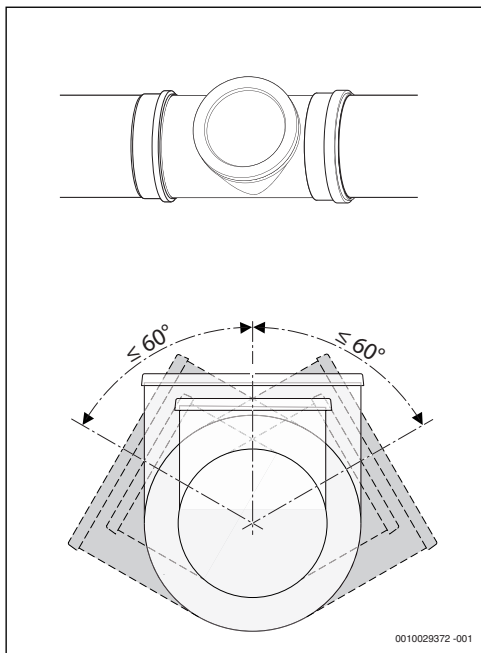

0010019894-002

1 $\varnothing 110$ mm: 7738113107, $\varnothing 80$ mm: 7738112666, $\varnothing 60$ mm: 7738112617

0010029372-001

2

0010017800-002

Original Quality by Bosch Thermotechnik GmbH
Sophienstraße 30-32; D-35576 Wetzlar/Germany