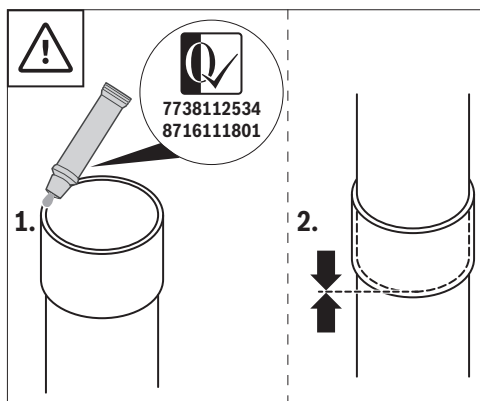

0010019894-002

1 $\varnothing 110$ mm: 7738113107, $\varnothing 80$ mm: 7738112666, $\varnothing 60$ mm: 7738112617

0010029372-001

2

0010017800-002

Original Quality by Bosch Thermotechnik GmbH
Sophienstraße 30-32; D-35576 Wetzlar/Germany