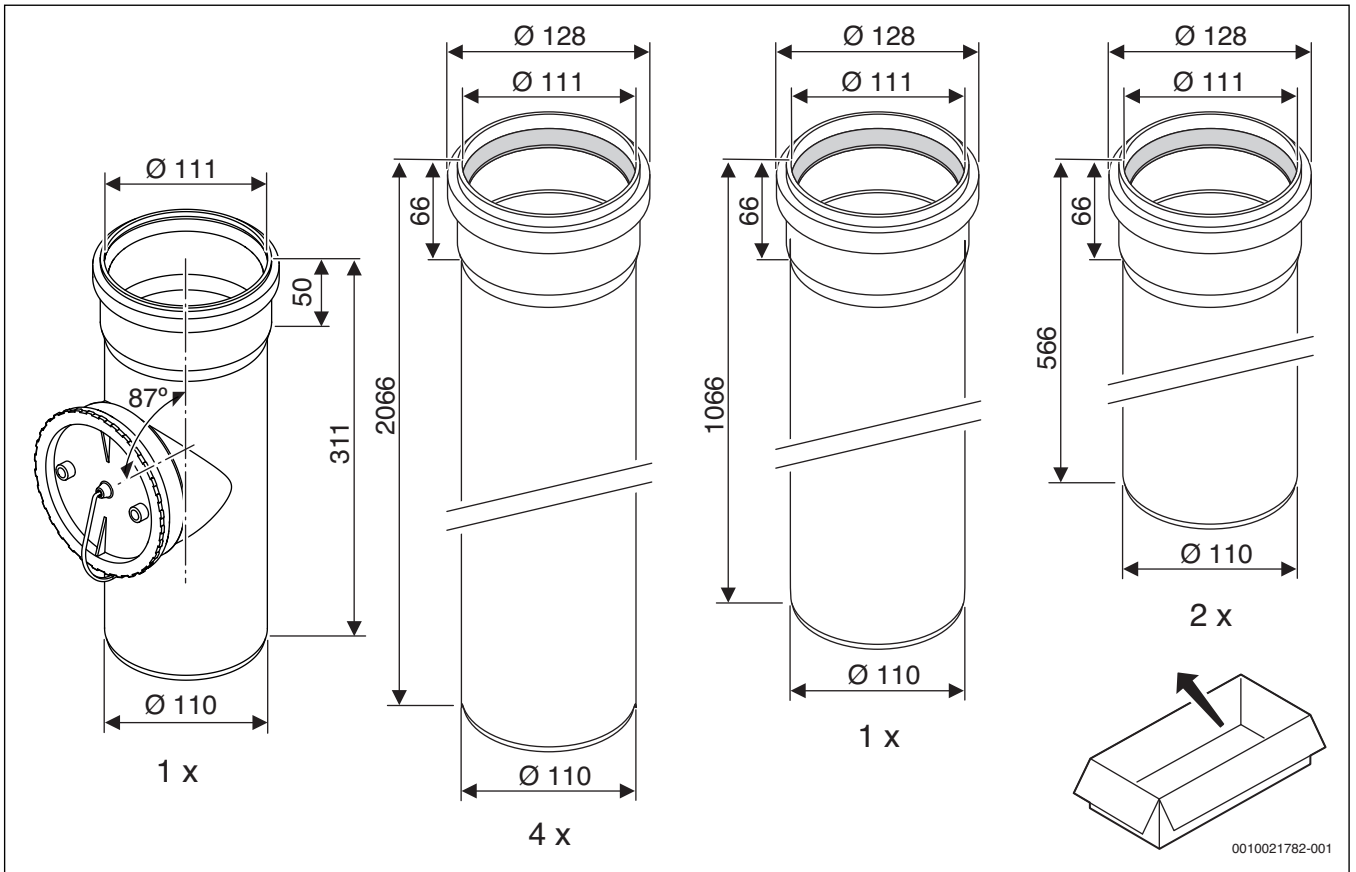

1 7738112523

2 7738112598

3 7738112686

4

	L_{min} / mm
7738112523	≥ 120
7738112598	≥ 140
7738112686	≥ 160

0010017800-002

Original Quality by Bosch Thermotechnik GmbH
Sophienstraße 30-32; D-35576 Wetzlar/Germany