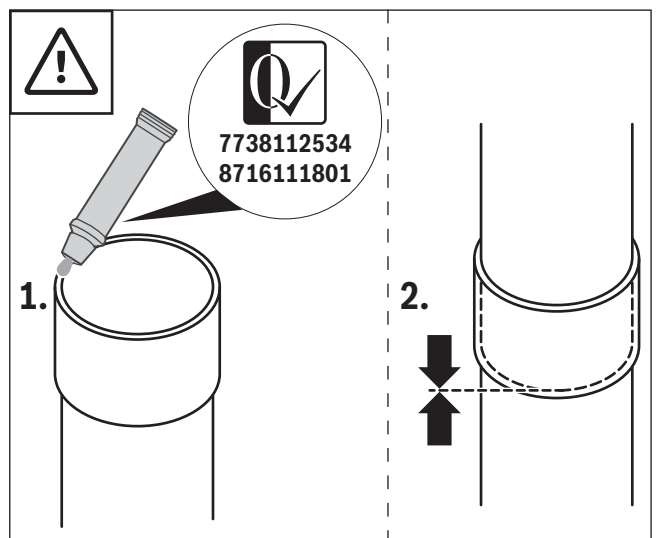

1 7738112523

2 7738112598

3 7738112686

4

	L_{min} / mm
7738112523	≥ 120
7738112598	≥ 140
7738112686	≥ 160

0010017800-002

Original Quality by Bosch Thermotechnik GmbH
Sophienstraße 30-32; D-35576 Wetzlar/Germany