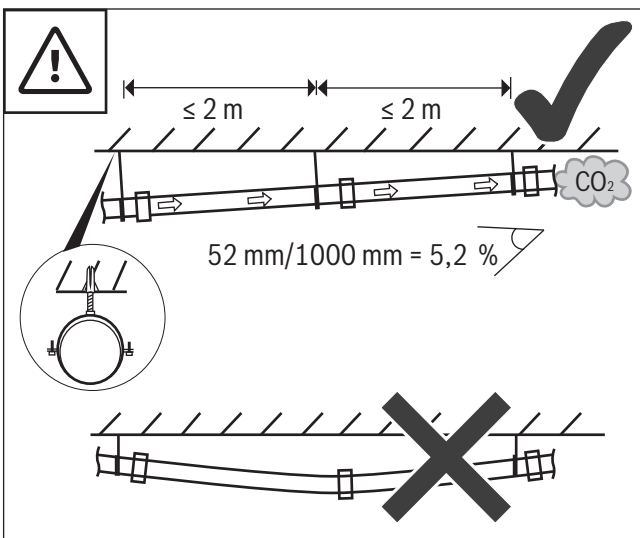

1 7738112523

2 7738112598

3 7738112686

4

	L_{min} / mm
7738112523	≥ 120
7738112598	≥ 140
7738112686	≥ 160

0010017800-002

Original Quality by Bosch Thermotechnik GmbH
Sophienstraße 30-32; D-35576 Wetzlar/Germany