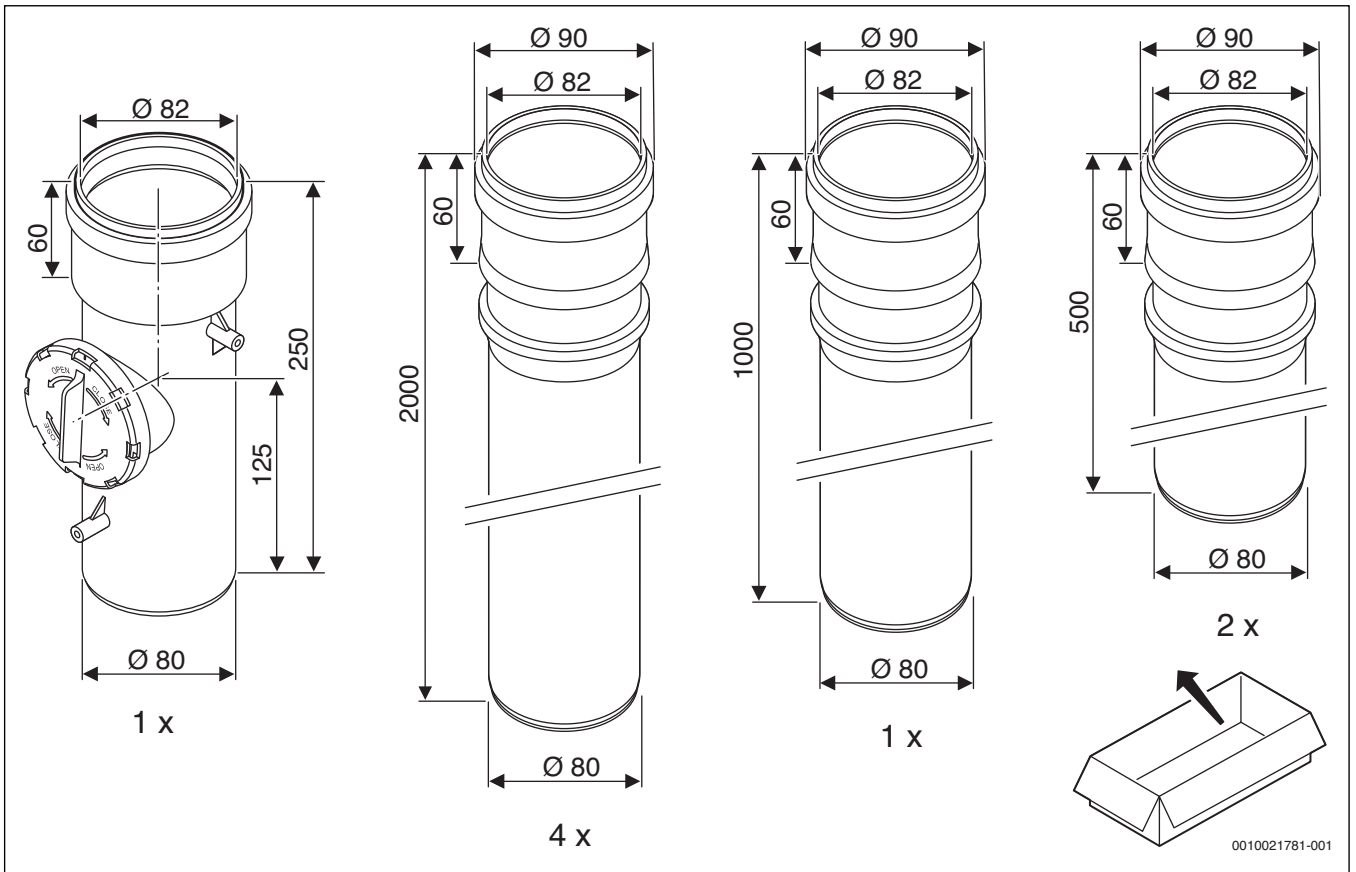

1 7738112523

2 7738112598

3 7738112686

4

	L_{min} / mm
7738112523	≥ 120
7738112598	≥ 140
7738112686	≥ 160

0010017800-002

Original Quality by Bosch Thermotechnik GmbH
Sophienstraße 30-32; D-35576 Wetzlar/Germany